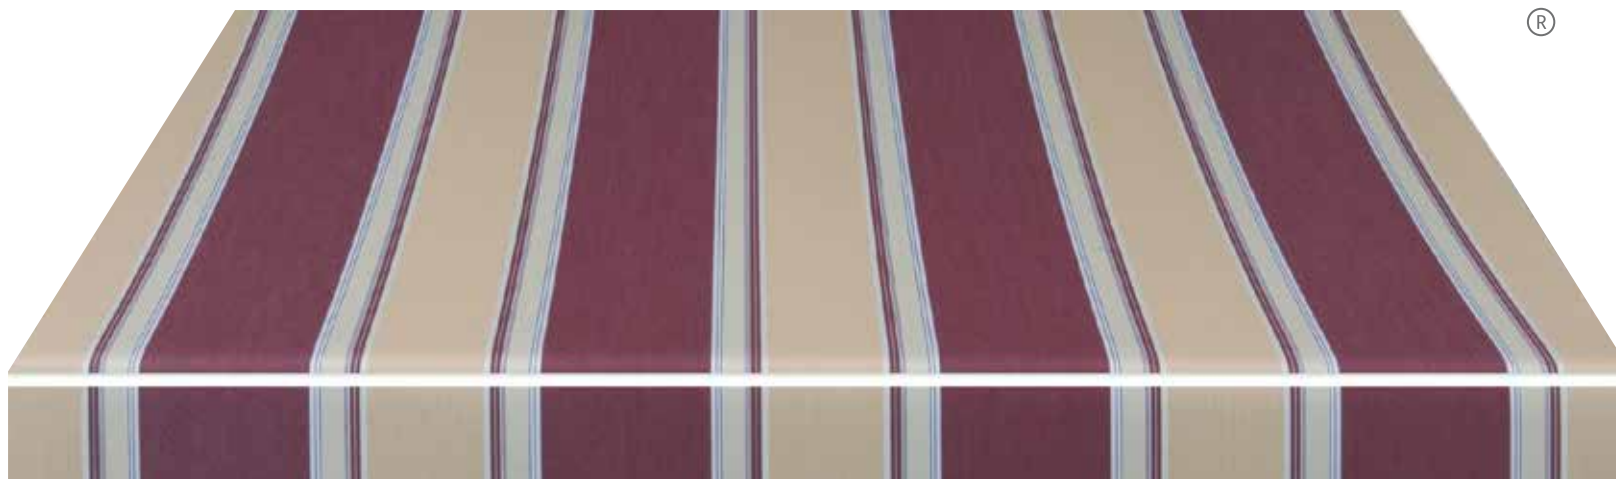

2563 GEORGIA

Width / Ancho: **120 cm**

Rapport: 30 cm

UV Protection: 80

masacril®
EXCLUSIVA FIBRA AZOBUCA - EXCLUSIVE AZOBUCA FIBER

®

2566 HAWAI

Width / Ancho: **120 cm**

Rapport: 24 cm

UV Protection: 60

masacril®
EXCLUSIVAMENTE PARA ACOLETA - EXCLUSIVAMENTE PARA ACOLETA

2575 LEO

Width / Ancho: **120 cm**

Rapport: 24 cm

UV Protection: 80

masacril®
EXCLUSIVA FIBRA AZOBUCA. EXCLUSIVELY AZOBUCA FIBER

®

2808 GEMINIS

Width / Ancho: **120 cm**

Rapport: 30 cm

UV Protection: 60

masacril®
EXCLUSIVA FIBRA AZOBLCA - EXCLUSIVE AZOBLK FIBER

2818 OSLO

Width / Ancho: 120 cm