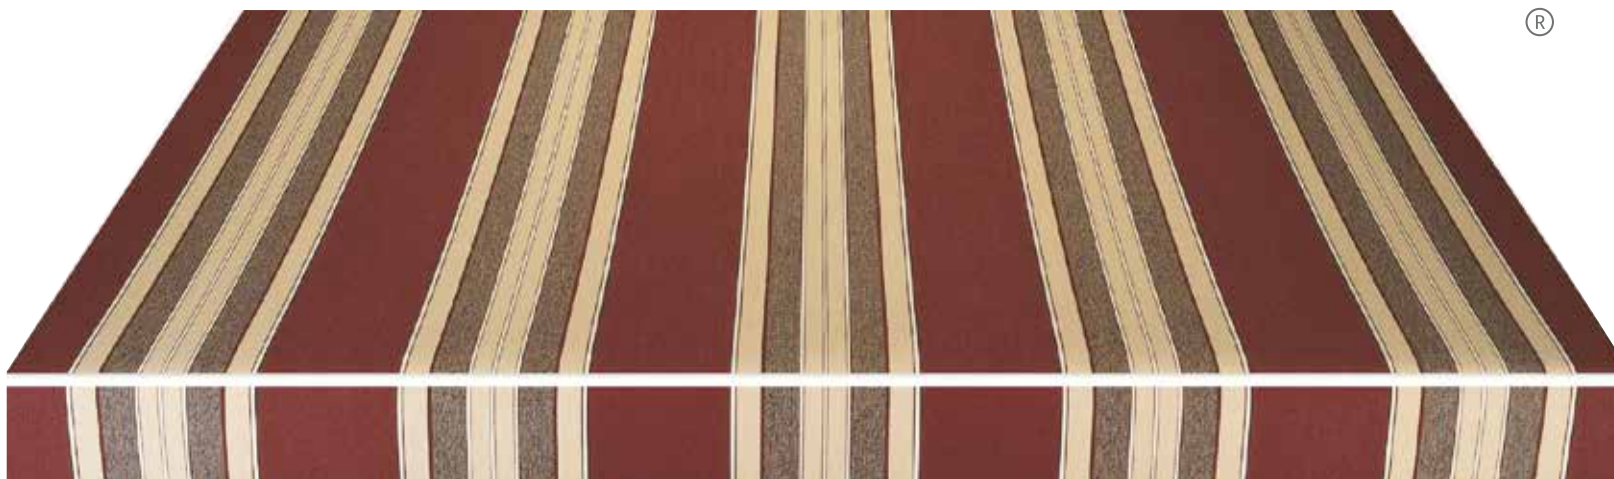

FANTASY SENSATIONS

 **Sauleda** Solar Pro

2031 ALSACIA

Width / Ancho: **120 cm**

Rapport: 30 cm

UV Protection: 80

masacril®
EXCLUSIVA FIBRA AZOBUCA - EXCLUSIVE AZOBUCA FIBER

®

2121 MARTE

Width / Ancho: 120 cm

Rapport: 24 cm

UV Protection: 80

masacril®
EXCLUSIVA FIBRA ACRILICA - EXCLUSIVE ACRYLIC FIBER

2125 EVEREST

Width / Ancho: **120 cm**

Rapport: 24 cm

UV Protection: 40

masacril®
EXCLUSIVA FIBRA AZOBLICA - EXCLUSIVE AZOBLIC FIBER

2168 MONCAYO

Width / Ancho: **120 cm**

Rapport: 24 cm

UV Protection: 60

2223 SIENA

Width / Ancho: **120 cm**

Rapport: 24 cm

UV Protection: 60

masacril®
EXCLUSIVA FIBRA AZOBUCA. EXCLUSIVO AZOBUCA FIBRA

2233 TOPACIO

Width / Ancho: 120 cm

Rapport: 30 cm

UV Protection: 60

masacril®
EXCLUSIVA FIBRA AZOBUCA - EXCLUSIVE AZOBUCA FIBER