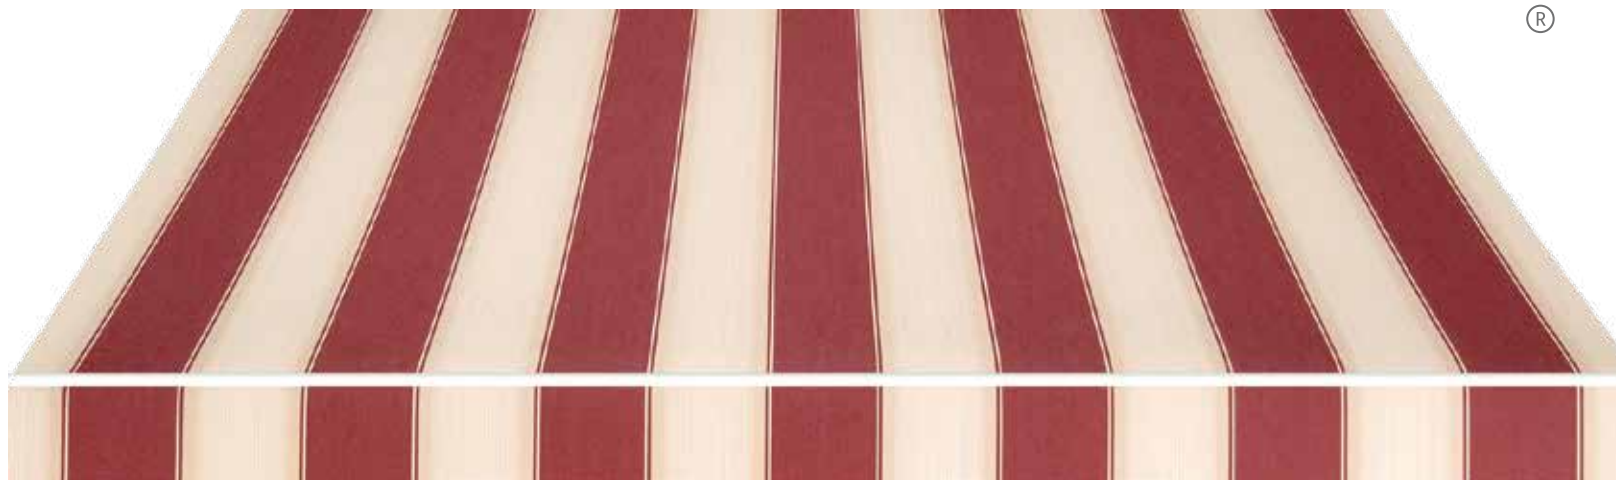

2962 PATUM

Width / Ancho: **120 cm**

Rapport: 17 cm

UV Protection: 60

masacril®
EXCLUSIVA FIBRA AZOBUCA. EXCLUSIVELY AZOBUCA FIBRE