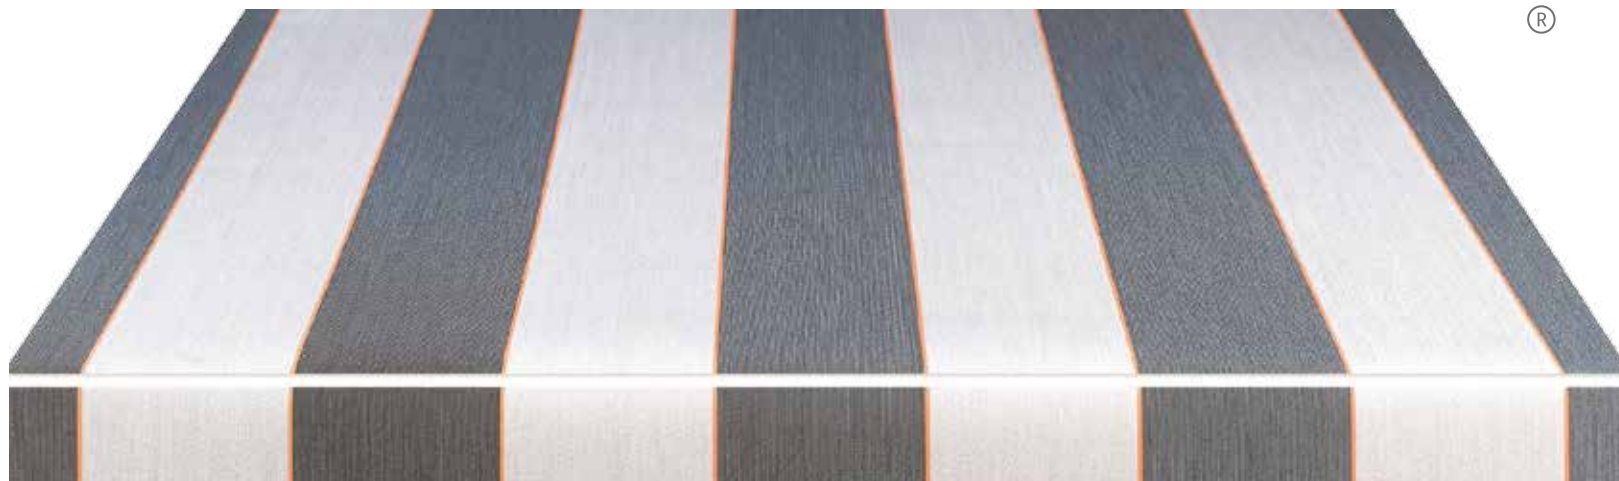

FANTASY SENSATIONS

 **Sauleda** Solar Pro

2016 ARGENTINA

Width / Ancho: **120 cm**

Rapport: 30 cm

UV Protection: 60

masacril®
EXCLUSIVA FIBRA ACRILICA - EXCLUSIVE ACRYLIC FIBER

**FANTASY
SENSATIONS**

®

2133 LUXOR

Width / Ancho: **120 cm**

Rapport: 30 cm

UV Protection: 60

2154 MONACO

Width / Ancho: **120 cm**

Rapport: 11 cm

UV Protection: 60

masacril®
EXCLUSIVA FIBRA ACILICA - EXCLUSIVE ACIDIC FIBER

2174 NEW YORK

Width / Ancho: **120 cm**

Rapport: 30 cm

UV Protection: 60

masacril®
EXCLUSIVAMENTE ACILICA. EXCLUSIVAMENTE ACILICA.

®

2176 NEVADA

Width / Ancho: **120 cm**

Rapport: 30 cm

UV Protection: 60

2200 PARIS

Width / Ancho: **120 cm**

Rapport: 4 cm