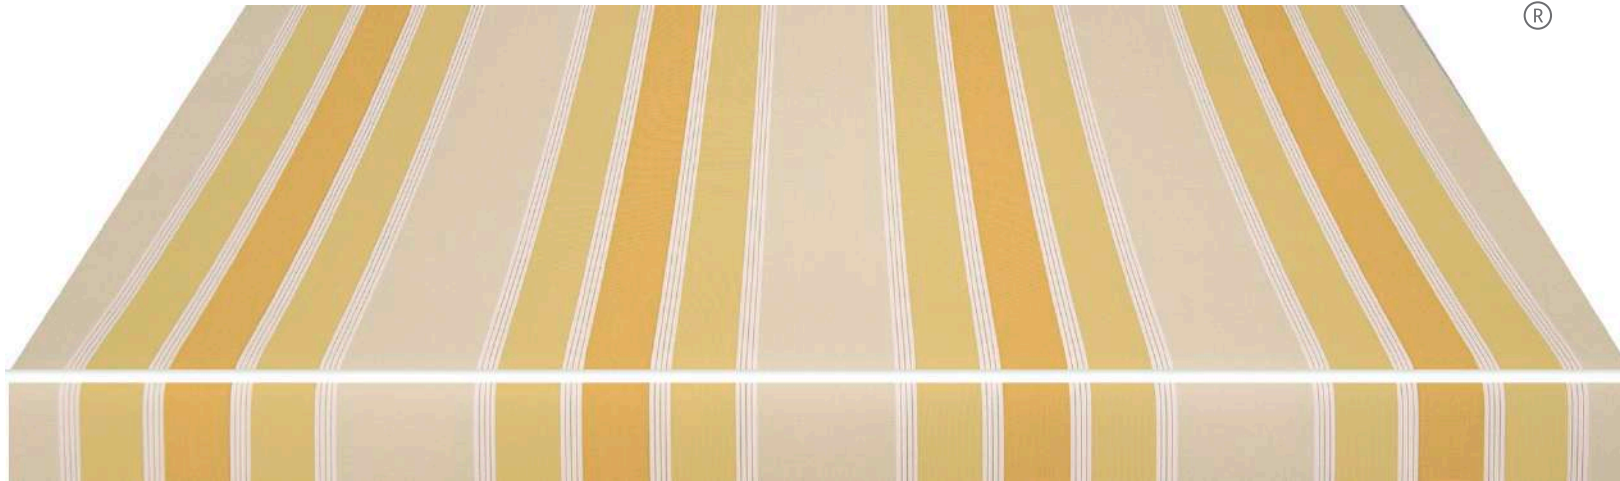

**2853**  
PLUS SAFARI

**2854**  
PLUS PLATA

**2842**  
PLUS AMARILLO

**2864**  
PLUS RIOJA

**8313**  
PLUS GRANATE

**8306**  
PLUS TEJA

**8319**  
MARRON **NEW**

**2847**  
PLUS OCRE

**8328**  
PLUS VERDE

**2862**  
PLUS BOTELLA

**2863**  
PLUS MARINO

**2855**  
PLUS NEGRO

## 2849 PLUS SICILIA

Width / Ancho: **120 cm**

Rapport: 24 cm

UV Protection: 60

**masacril®**  
EXCLUSIVA FIBRA ACRILICA - EXCLUSIVO ACRILOK FIBER

PLUS FANTASY  
SENSATIONS

## 2850 PLUS CALABRIA

Width / Ancho: **120 cm**

Rapport: 30 cm

UV Protection: 40